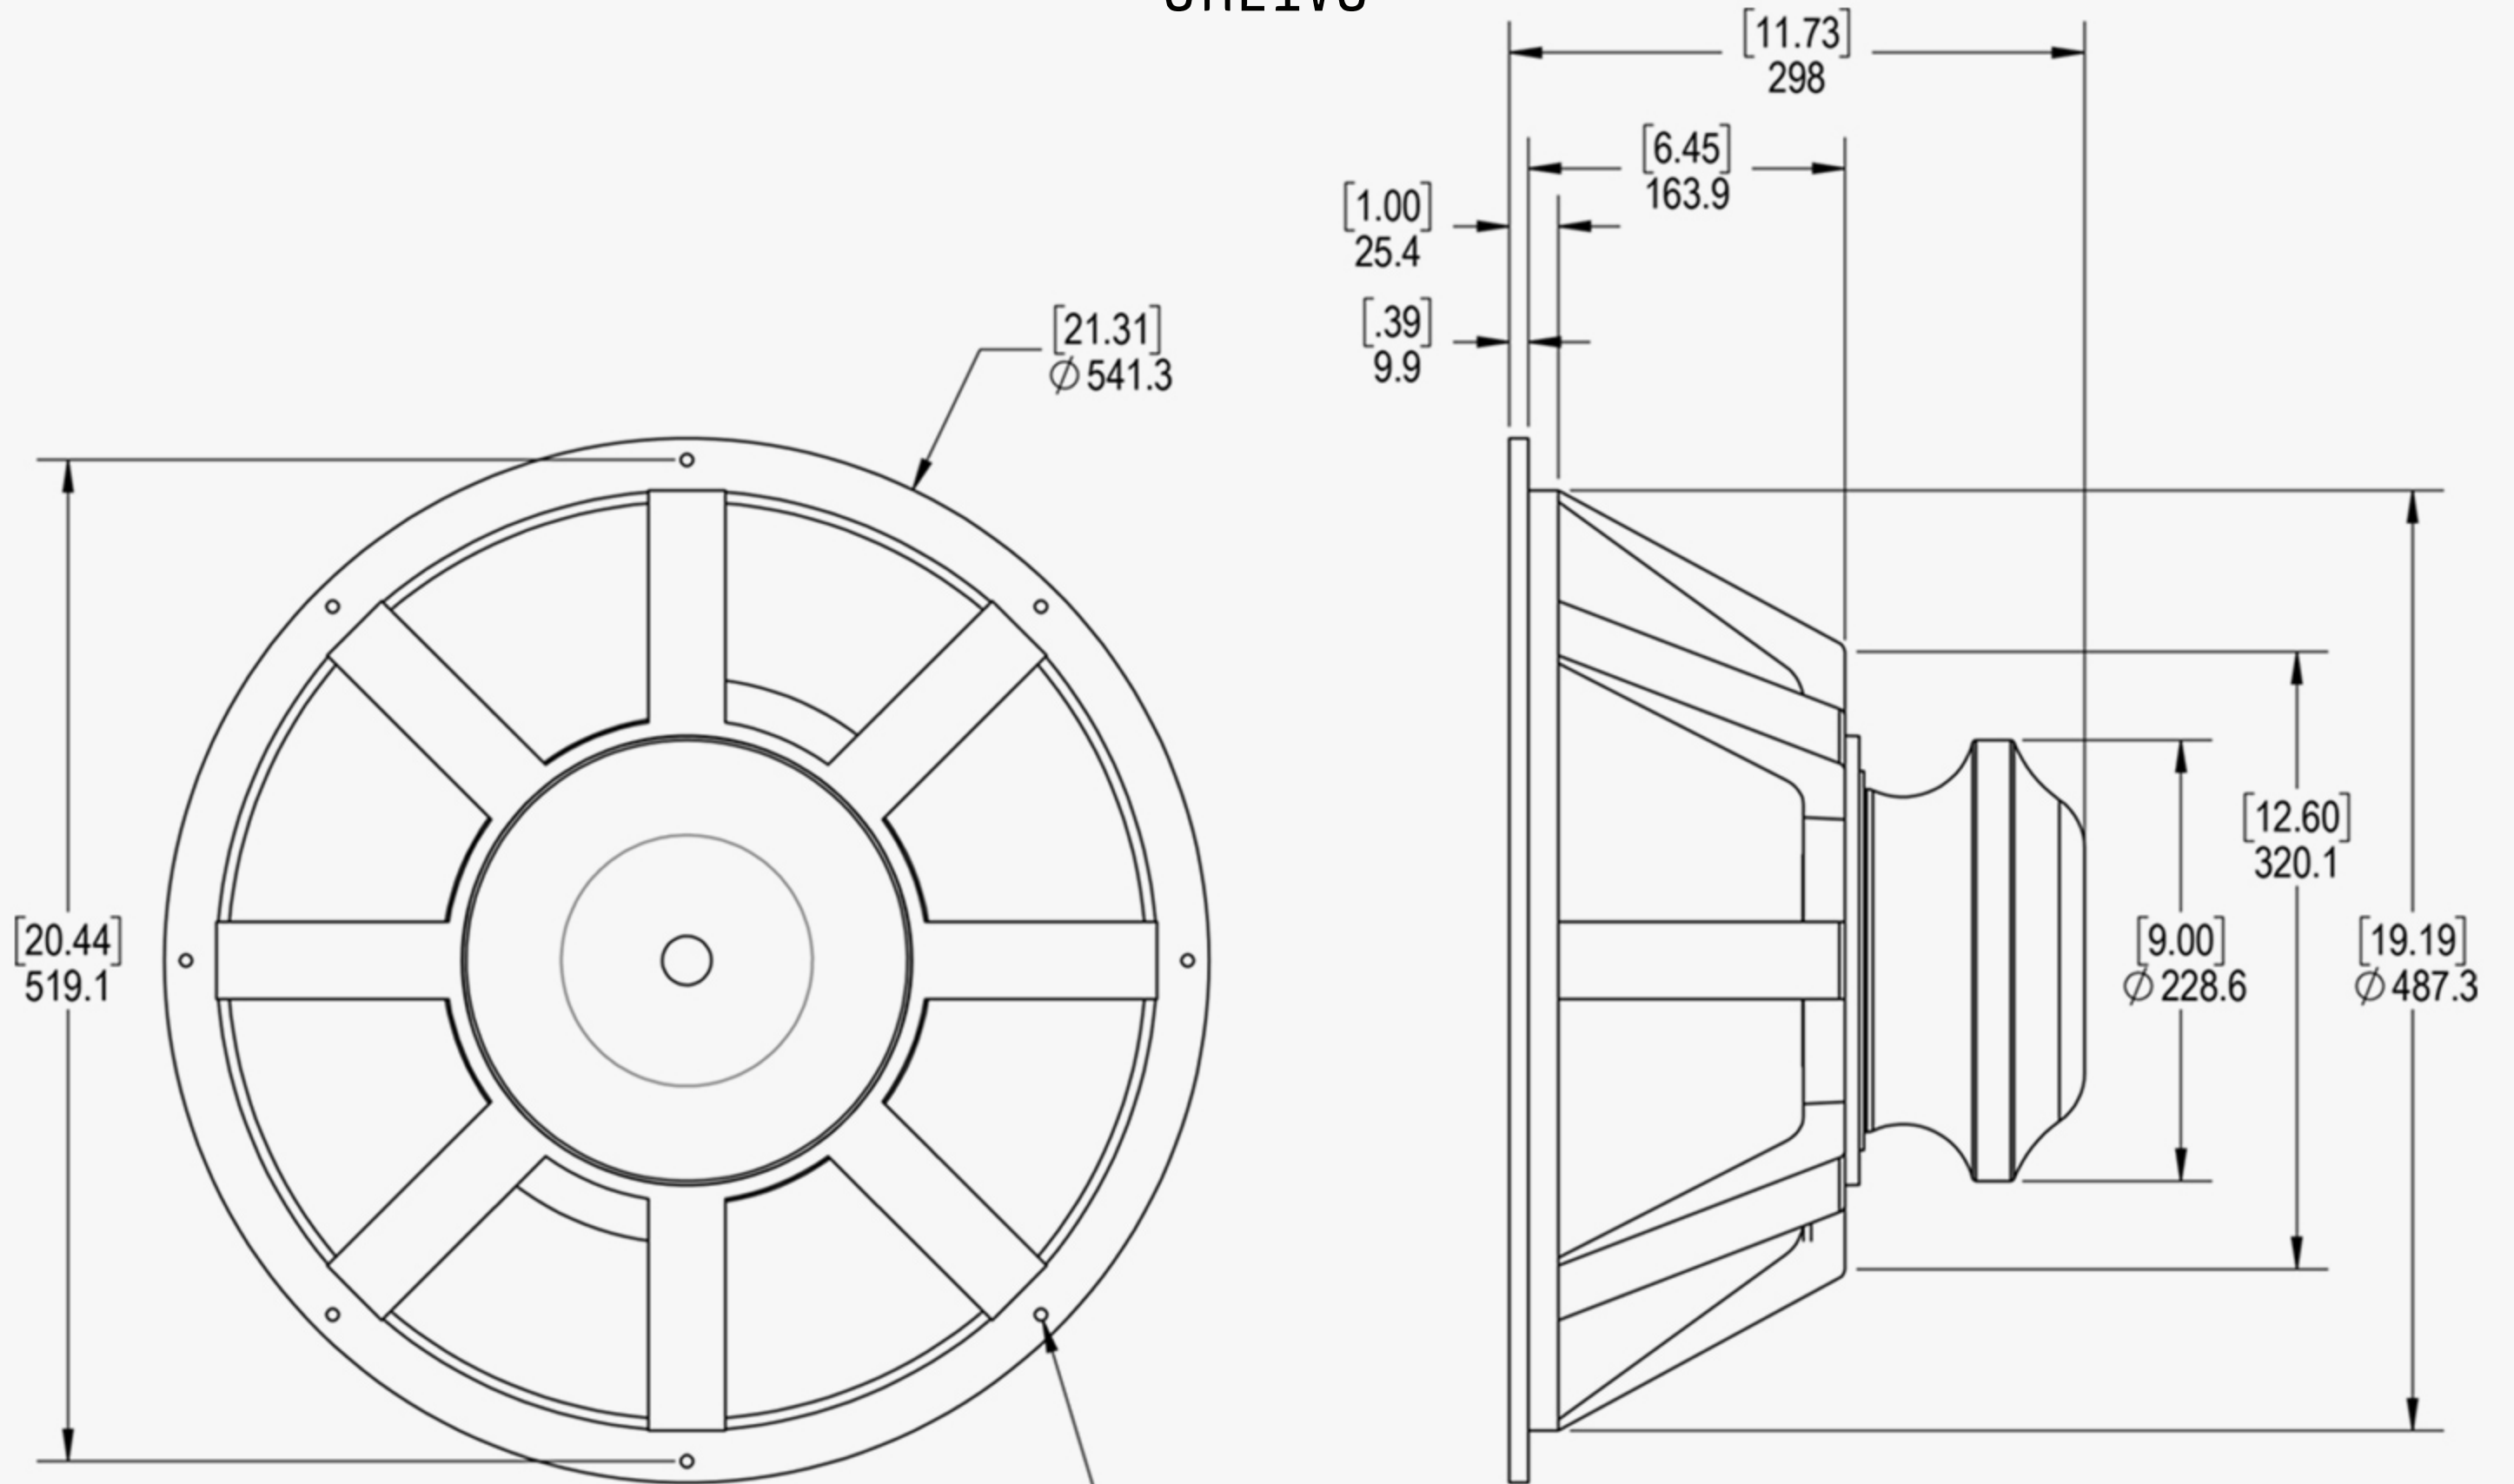

UH21vU

8X ϕ 6.4 [0.25] THRU ALL